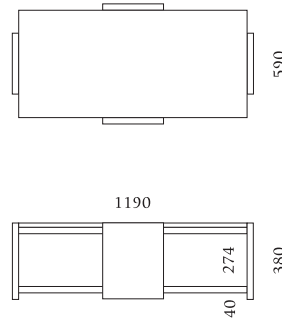

SO-112

- W900×D900×H380mm
- 重量: 44kg
- 天板: 透明ガラス8mm厚 (569×819mm)
大理石 (819×259mm)
- 棚板: 透明ガラス8mm厚 (569×819mm)
大理石 (819×259mm)

SOB-1 *特別注文品

- W1190×D590×H380mm
- 重量: 43kg
- 天板: 大理石 (1128×529mm)

SO-120

- W1186×D600×H380mm
- 重量: 48kg
- 天板: 透明ガラス10mm厚 (1132×600mm)

SO-110

- W1200×D600×H380mm
- 重量: 42.7kg
- 天板: 透明ガラス8mm厚 (1119×368mm)
大理石 (1119×160mm)
- 棚板: 透明ガラス8mm厚 (818×519mm)
大理石 (300×519mm)

SO-113

- W450×D450×H550mm
- 重量: 14.6kg
- 天板: 透明ガラス8mm厚 (369×219mm)
大理石 (369×160mm)
- 棚板: 透明ガラス8mm厚 (369×219mm)
大理石 (369×160mm)

SO-130

- W414×D450×H550mm
- 重量: 18.5kg
- 天板: 透明ガラス8mm厚 (399×450mm)
- 棚板: 大理石 (368×448mm)

SO-121

- W1282×D400×H400mm
- 重量: 35.5kg
- 天板: 透明ガラス12mm厚 (1229×400mm)