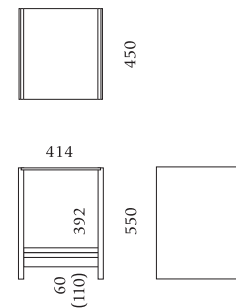

SO-112

- W900×D900×H380mm
- 重量: 44kg
- 天板: 透明ガラス8mm厚 (569×819mm)
大理石 (819×259mm)
- 棚板: 透明ガラス8mm厚 (569×819mm)
大理石 (819×259mm)

SOB-1 *特別注文品

- W1190×D590×H380mm
- 重量: 43kg
- 天板: 大理石 (1128×529mm)

SO-120

- W1186×D600×H380mm
- 重量: 48kg
- 天板: 透明ガラス10mm厚 (1132×600mm)

SO-110

- W1200×D600×H380mm
- 重量: 42.7kg
- 天板: 透明ガラス8mm厚 (1119×368mm)
大理石 (1119×160mm)
- 棚板: 透明ガラス8mm厚 (818×519mm)
大理石 (300×519mm)

SO-113

- W450×D450×H550mm
- 重量: 14.6kg
- 天板: 透明ガラス8mm厚 (369×219mm)
大理石 (369×160mm)
- 棚板: 透明ガラス8mm厚 (369×219mm)
大理石 (369×160mm)

SO-130

- W414×D450×H550mm
- 重量: 18.5kg
- 天板: 透明ガラス8mm厚 (399×450mm)
- 棚板: 大理石 (368×448mm)

SO-121

- W1282×D400×H400mm
- 重量: 35.5kg
- 天板: 透明ガラス12mm厚 (1229×400mm)