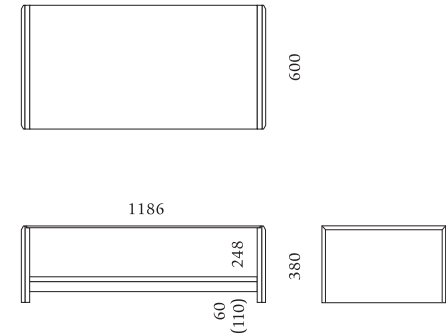

SO-112

- W900×D900×H380mm
- 重量: 44kg
- 天板: 透明ガラス8mm厚 (569×819mm)
大理石 (819×259mm)
- 棚板: 透明ガラス8mm厚 (569×819mm)
大理石 (819×259mm)

SOB-1 *特別注文品

- W1190×D590×H380mm
- 重量: 43kg
- 天板: 大理石 (1128×529mm)

SO-120

- W1186×D600×H380mm
- 重量: 48kg
- 天板: 透明ガラス10mm厚 (1132×600mm)

SO-110

- W1200×D600×H380mm
- 重量: 42.7kg
- 天板: 透明ガラス8mm厚 (1119×368mm)
大理石 (1119×160mm)
- 棚板: 透明ガラス8mm厚 (818×519mm)
大理石 (300×519mm)

SO-113

- W450×D450×H550mm
- 重量: 14.6kg
- 天板: 透明ガラス8mm厚 (369×219mm)
大理石 (369×160mm)
- 棚板: 透明ガラス8mm厚 (369×219mm)
大理石 (369×160mm)

SO-130

- W414×D450×H550mm
- 重量: 18.5kg
- 天板: 透明ガラス8mm厚 (399×450mm)
- 棚板: 大理石 (368×448mm)

SO-121

- W1282×D400×H400mm
- 重量: 35.5kg
- 天板: 透明ガラス12mm厚 (1229×400mm)