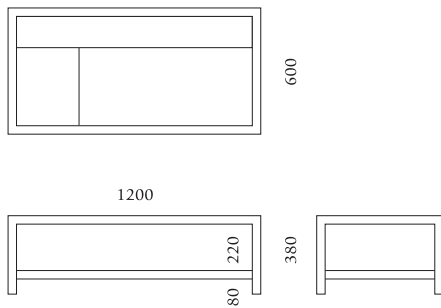

SO-112

- W900×D900×H380mm
- 重量: 44kg
- 天板: 透明ガラス8mm厚 (569×819mm)
大理石 (819×259mm)
- 棚板: 透明ガラス8mm厚 (569×819mm)
大理石 (819×259mm)

SOB-1 *特別注文品

- W1190×D590×H380mm
- 重量: 43kg
- 天板: 大理石 (1128×529mm)

SO-120

- W1186×D600×H380mm
- 重量: 48kg
- 天板: 透明ガラス10mm厚 (1132×600mm)

SO-110

- W1200×D600×H380mm
- 重量: 42.7kg
- 天板: 透明ガラス8mm厚 (1119×368mm)
大理石 (1119×160mm)
- 棚板: 透明ガラス8mm厚 (818×519mm)
大理石 (300×519mm)

SO-113

- W450×D450×H550mm
- 重量: 14.6kg
- 天板: 透明ガラス8mm厚 (369×219mm)
大理石 (369×160mm)
- 棚板: 透明ガラス8mm厚 (369×219mm)
大理石 (369×160mm)

SO-130

- W414×D450×H550mm
- 重量: 18.5kg
- 天板: 透明ガラス8mm厚 (399×450mm)
- 棚板: 大理石 (368×448mm)

SO-121

- W1282×D400×H400mm
- 重量: 35.5kg
- 天板: 透明ガラス12mm厚 (1229×400mm)