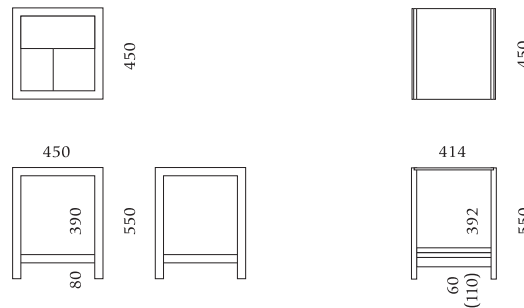

SO-112

- W900×D900×H380mm
- 重量: 44kg
- 天板: 透明ガラス8mm厚 (569×819mm)
大理石 (819×259mm)
- 棚板: 透明ガラス8mm厚 (569×819mm)
大理石 (819×259mm)

SOB-1 *特別注文品

- W1190×D590×H380mm
- 重量: 43kg
- 天板: 大理石 (1128×529mm)

SO-120

- W1186×D600×H380mm
- 重量: 48kg
- 天板: 透明ガラス10mm厚 (1132×600mm)

SO-110

- W1200×D600×H380mm
- 重量: 42.7kg
- 天板: 透明ガラス8mm厚 (1119×368mm)
大理石 (1119×160mm)
- 棚板: 透明ガラス8mm厚 (818×519mm)
大理石 (300×519mm)

SO-113

- W450×D450×H550mm
- 重量: 14.6kg
- 天板: 透明ガラス8mm厚 (369×219mm)
大理石 (369×160mm)
- 棚板: 透明ガラス8mm厚 (369×219mm)
大理石 (369×160mm)

SO-130

- W414×D450×H550mm
- 重量: 18.5kg
- 天板: 透明ガラス8mm厚 (399×450mm)
- 棚板: 大理石 (368×448mm)

SO-121

- W1282×D400×H400mm
- 重量: 35.5kg
- 天板: 透明ガラス12mm厚 (1229×400mm)