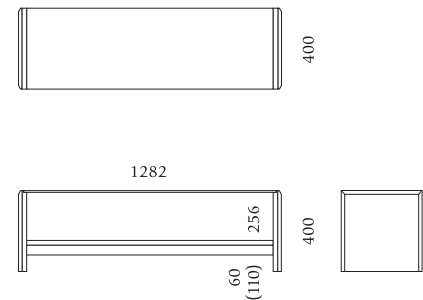

SO-112

- W900×D900×H380mm
- 重量: 44kg
- 天板: 透明ガラス8mm厚 (569×819mm)
大理石 (819×259mm)
- 棚板: 透明ガラス8mm厚 (569×819mm)
大理石 (819×259mm)

SOB-1 *特別注文品

- W1190×D590×H380mm
- 重量: 43kg
- 天板: 大理石 (1128×529mm)

SO-120

- W1186×D600×H380mm
- 重量: 48kg
- 天板: 透明ガラス10mm厚 (1132×600mm)

SO-110

- W1200×D600×H380mm
- 重量: 42.7kg
- 天板: 透明ガラス8mm厚 (1119×368mm)
大理石 (1119×160mm)
- 棚板: 透明ガラス8mm厚 (818×519mm)
大理石 (300×519mm)

SO-113

- W450×D450×H550mm
- 重量: 14.6kg
- 天板: 透明ガラス8mm厚 (369×219mm)
大理石 (369×160mm)
- 棚板: 透明ガラス8mm厚 (369×219mm)
大理石 (369×160mm)

SO-130

- W414×D450×H550mm
- 重量: 18.5kg
- 天板: 透明ガラス8mm厚 (399×450mm)
- 棚板: 大理石 (368×448mm)

SO-121

- W1282×D400×H400mm
- 重量: 35.5kg
- 天板: 透明ガラス12mm厚 (1229×400mm)